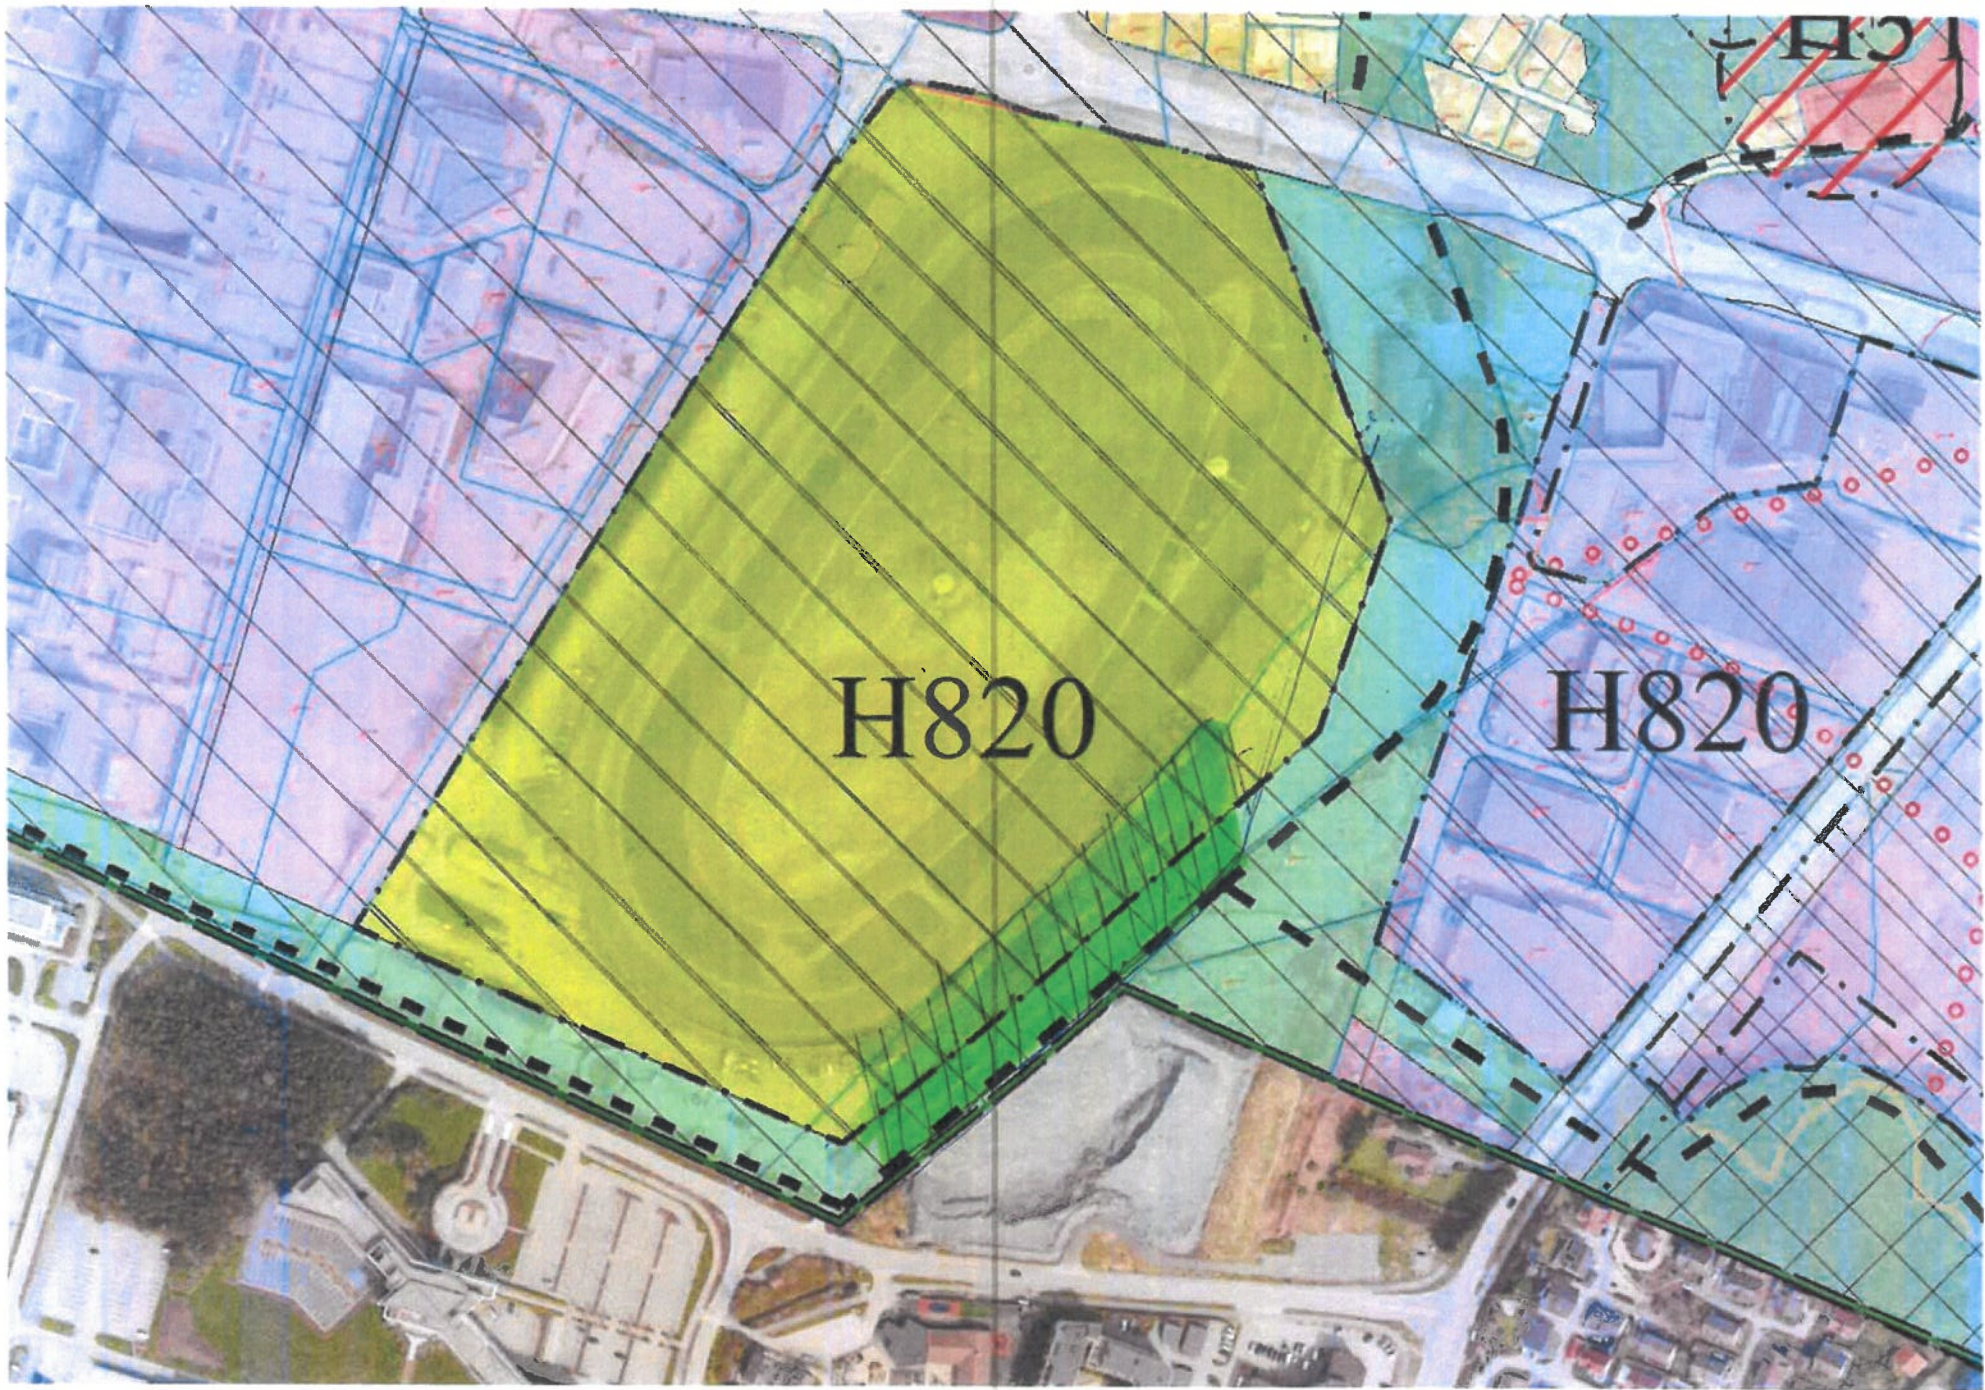

H820

H820

LCH